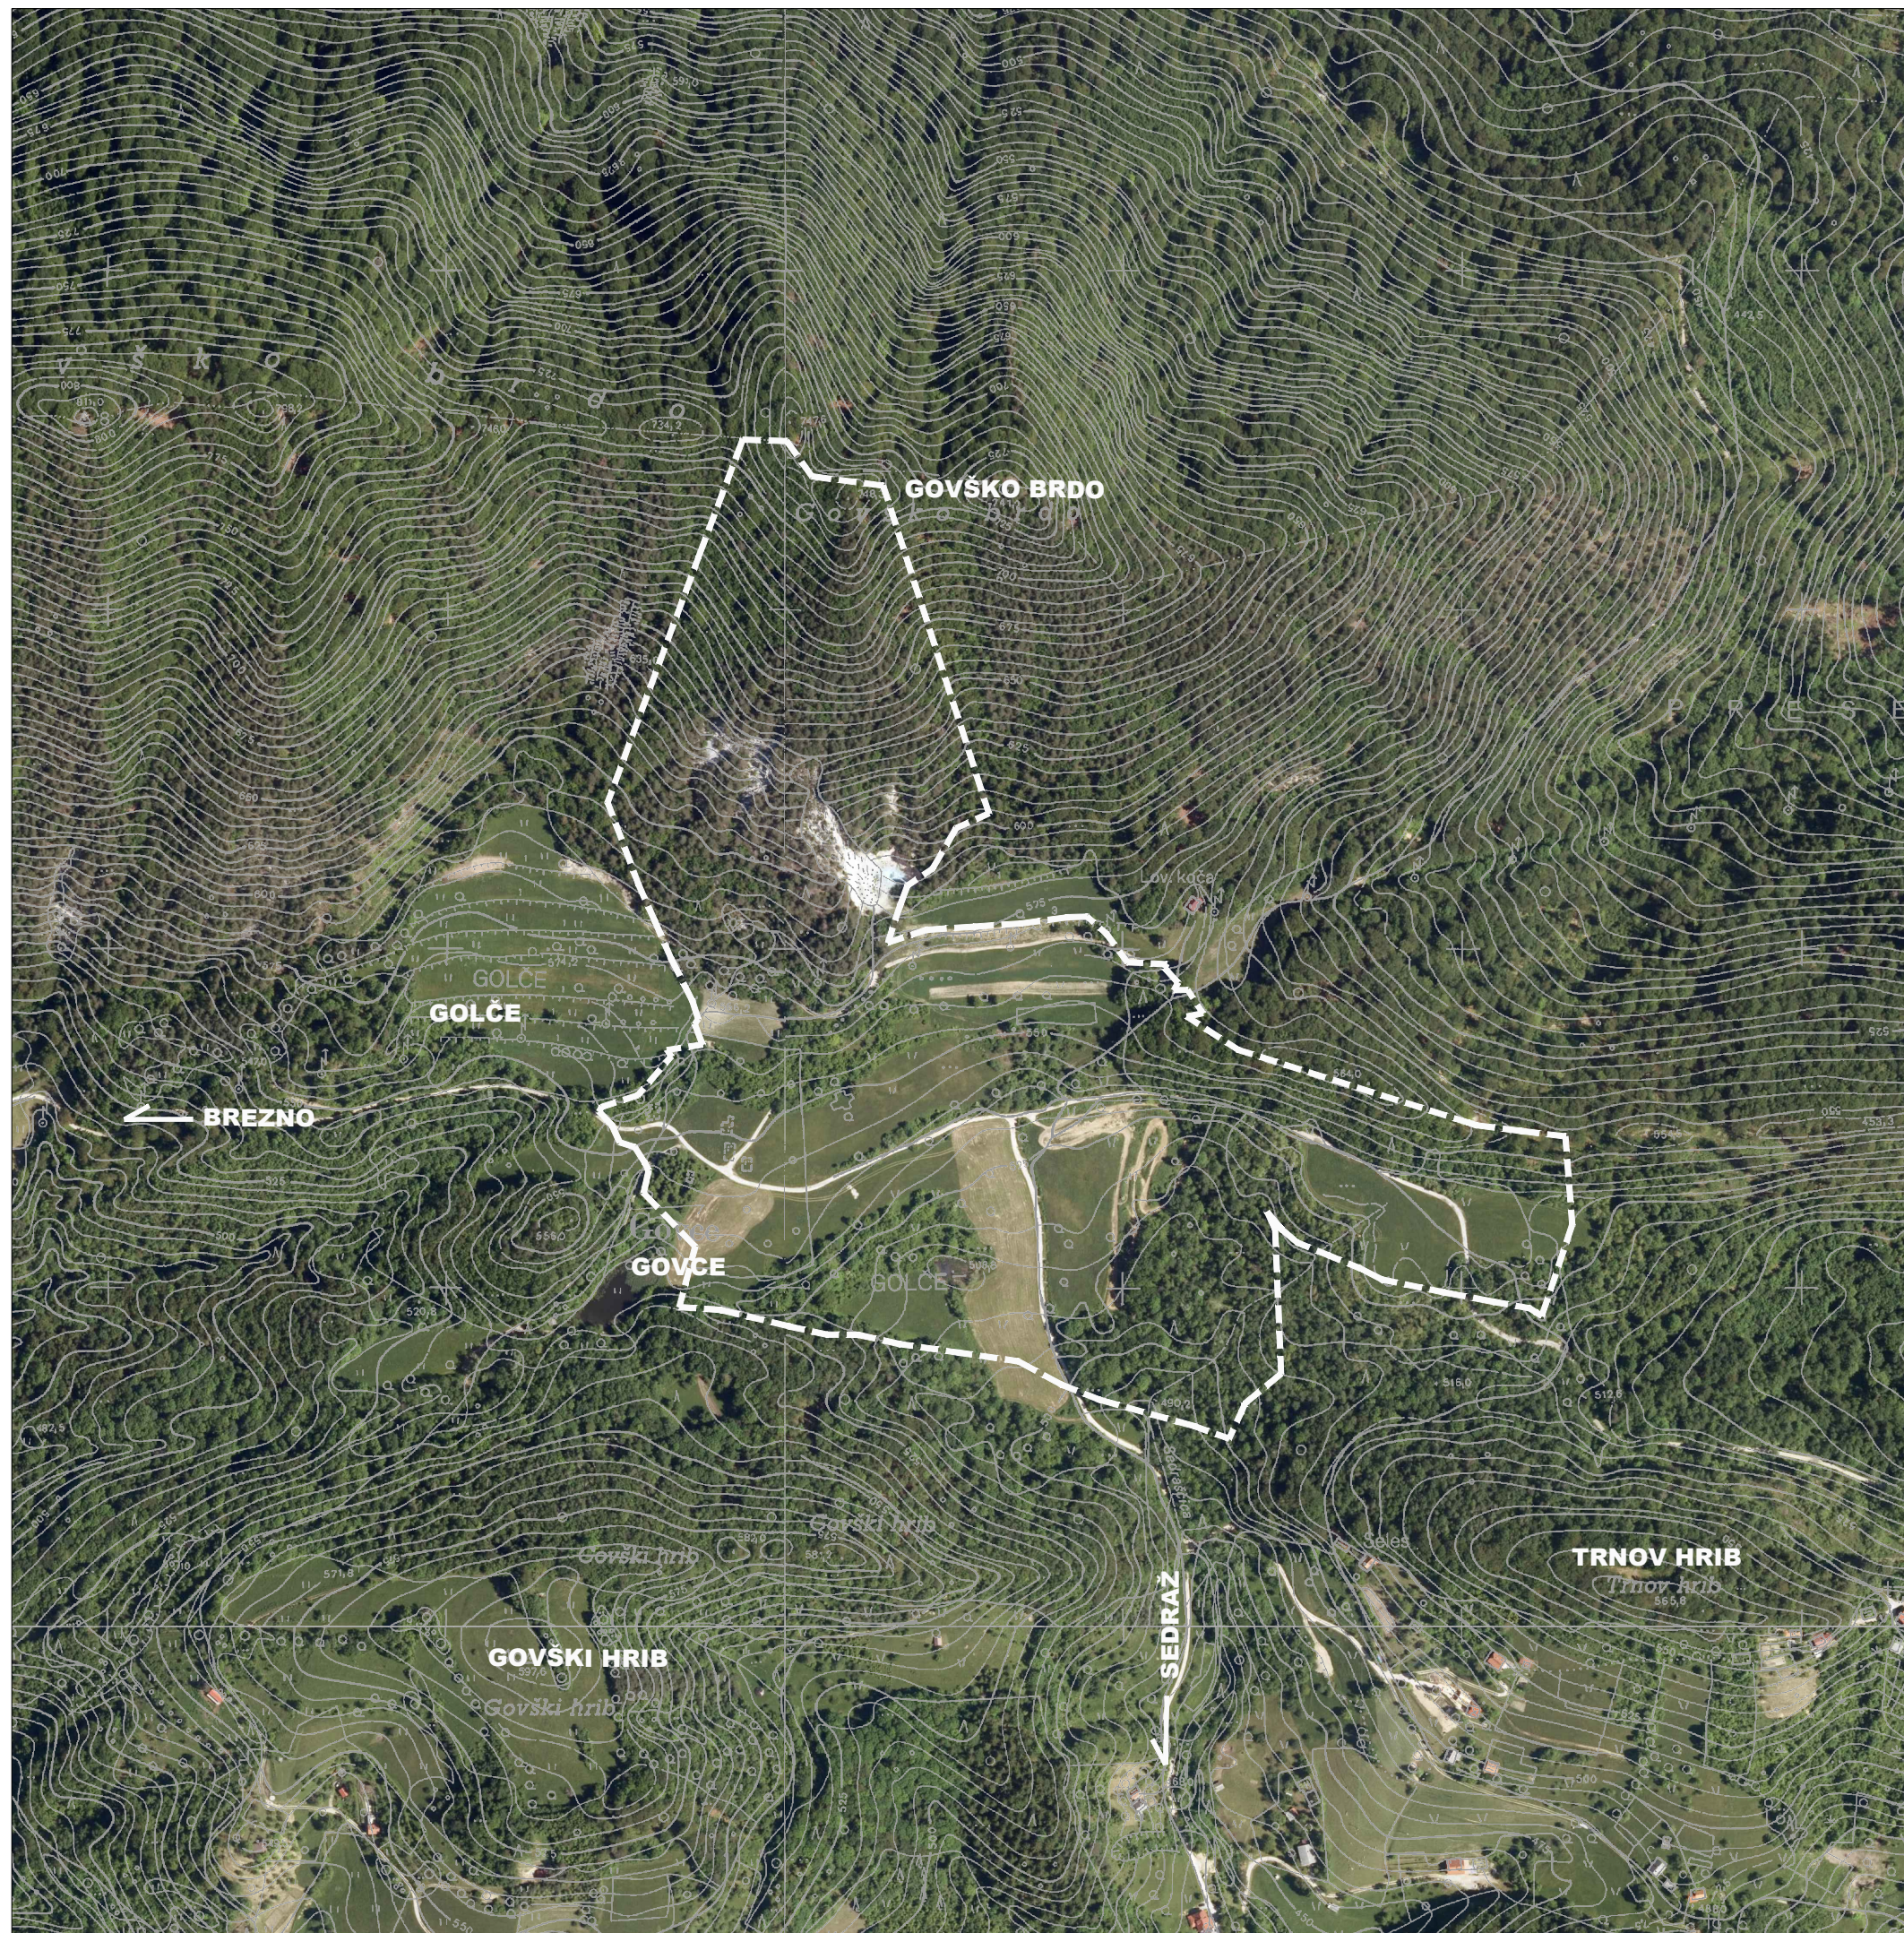

STROKOVNA PODLAGA
ZA OBMOČJE GOVCE - ZA SD OPN LAŠKO

DOF in TTN
Z MEJO UREDITVENEGA OBMOČJA
M 1:5000

LEGENDA

— MEJA OBMOČJA STROKOVNE PODLAGE

Naročnik: Občina Laško
Št. proj: 18/19
Datum: September 2019

NEPODBLAŠČENO KOPIRANJE IN RAZMNOŽEVANJE NI DOVOLJENO

 Razvojni center
PLANIRANJE d.o.o. Celje
3000 Celje, Ulica XIV. divizije 14